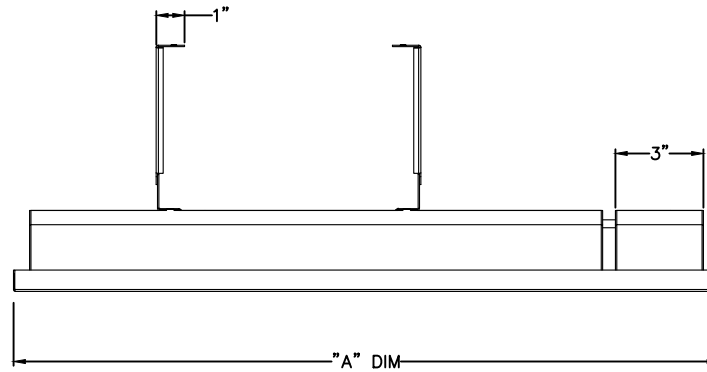

CLEARANCE FROM COMBUSTIBLES

MODEL	"A" DIM.	WATTS	VOLTS	AMPS	BTU's
SL1612	29.50"	1600	120	13.3	5460
SL1628	29.50"	1600	208	7.7	5460
SL1624	29.50"	1600	240	6.7	5460
SL2428	42.50"	2400	208	11.5	8190
SL2424	42.50"	2400	240	10	8190
SL3028	63.50"	3000	208	14.4	10239
SL3024	63.50"	3000	240	12.5	10239
SL4028	63.50"	4000	208	19.2	13652
SL4024	63.50"	4000	240	16.7	13652