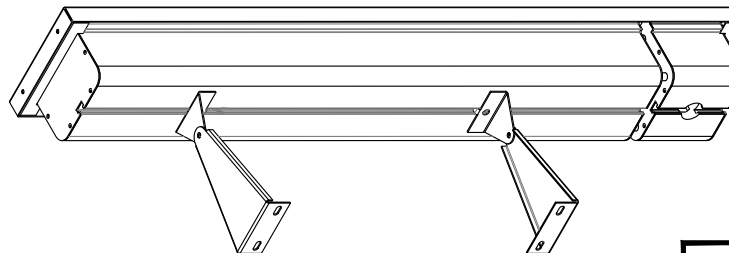

CLEARANCE FROM COMBUSTIBLES

MODEL	"A" DIM.	WATTS	VOLTS	AMPS	BTU's
SL1612	29.50"	1600	120	13.3	5460
SL1628	29.50"	1600	208	7.7	5460
SL1624	29.50"	1600	240	6.7	5460
SL2428	42.50"	2400	208	11.5	8190
SL2424	42.50"	2400	240	10	8190
SL3028	63.50"	3000	208	14.4	10239
SL3024	63.50"	3000	240	12.5	10239
SL4028	63.50"	4000	208	19.2	13652
SL4024	63.50"	4000	240	16.7	13652