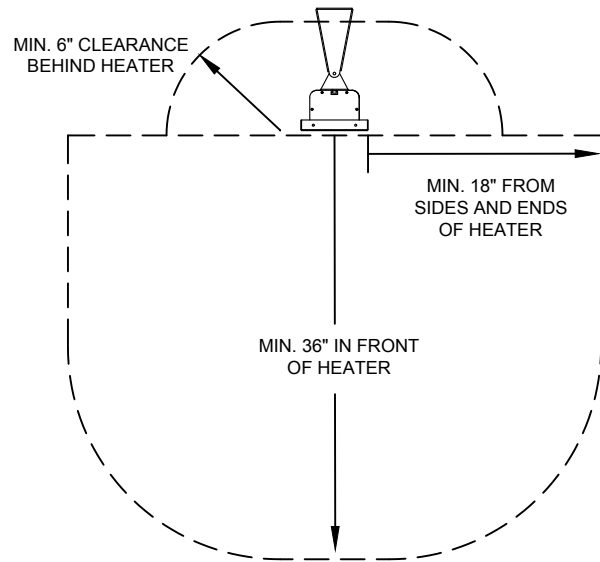

CLEARANCE FROM COMBUSTIBLES

MODEL	"A" DIM.	WATTS	VOLTS	AMPS	BTU's
SL1612	29.50"	1600	120	13.3	5460
SL1628	29.50"	1600	208	7.7	5460
SL1624	29.50"	1600	240	6.7	5460
SL2428	42.50"	2400	208	11.5	8190
SL2424	42.50"	2400	240	10	8190
SL3028	63.50"	3000	208	14.4	10239
SL3024	63.50"	3000	240	12.5	10239
SL4028	63.50"	4000	208	19.2	13652
SL4024	63.50"	4000	240	16.7	13652