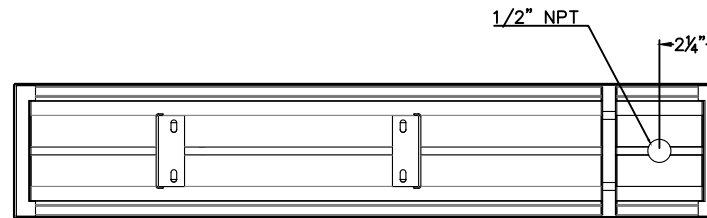

CLEARANCE FROM COMBUSTIBLES

MODEL	"A" DIM.	WATTS	VOLTS	AMPS	BTU's
SL1612	29.50"	1600	120	13.3	5460
SL1628	29.50"	1600	208	7.7	5460
SL1624	29.50"	1600	240	6.7	5460
SL2428	42.50"	2400	208	11.5	8190
SL2424	42.50"	2400	240	10	8190
SL3028	63.50"	3000	208	14.4	10239
SL3024	63.50"	3000	240	12.5	10239
SL4028	63.50"	4000	208	19.2	13652
SL4024	63.50"	4000	240	16.7	13652